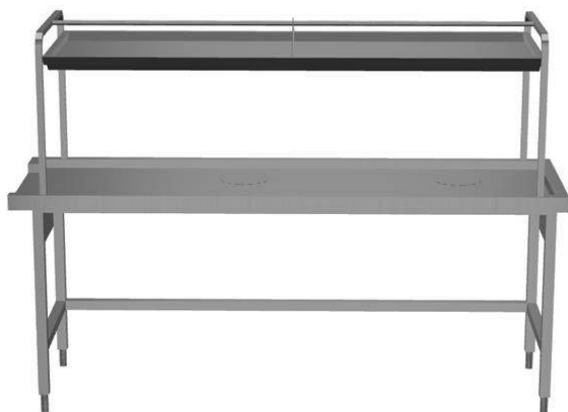

## Handling system Sorteertafel links>rechts, lengte aansluiting, 2200x715 mm

ARTIKEL \_\_\_\_\_

MODEL \_\_\_\_\_

NAAM \_\_\_\_\_

SIS \_\_\_\_\_

AIA \_\_\_\_\_

865486 (BHSTS22L)

Sorteertafel 2200x715 mm, L>R, lengte aansluiting, sorteerrek, 2 afvalgaten met afslagring

#### Product Nr.

Sorteertafel van links naar rechts, met lengte aansluiting op de spoeltafel naar de afwasmachine. 60 mm hoog blad van roestvrijstaal AISI304 met driezijdig een blokprofiel voor korfgeleiding. Één korte zijde voorzien van een vlakke koppelrand voor het monteren van de sorteertafel aan de spoeltafel. In het blad twee afvalgaten met vlakke rubber afslagring. Boven de tafel een sorteerrek van roestvrijstalen buis 25x25 mm met roestvrijstalen blad, met een rondom lopende opstaande rand om lekken te voorkomen en met een centrale beugel zodat de afwaskorven naar twee zijden schuin geplaatst en omgekanteld kunnen worden. Poten van roestvrijstalen buis 40x40 mm met roestvrijstalen stelvoeten, hoogteverstelling +50/-50 mm. Onderregels aan drie zijden, zodat een afvalton of een bestek inweebak eenvoudig onder de tafel gereden kan worden.

### Uitvoering

- De sorteertafel moet gecombineerd worden met de tussenspoeltafel of de rollenbaan met diepe bak, aan de aanvoerzijde van de afwasmachine.
- De sorteertafel is uitgevoerd met een etagère en een afvalgat voor het afvoeren van voedselresten, voor afzet en sortering op één ruimtebesparende tafel.