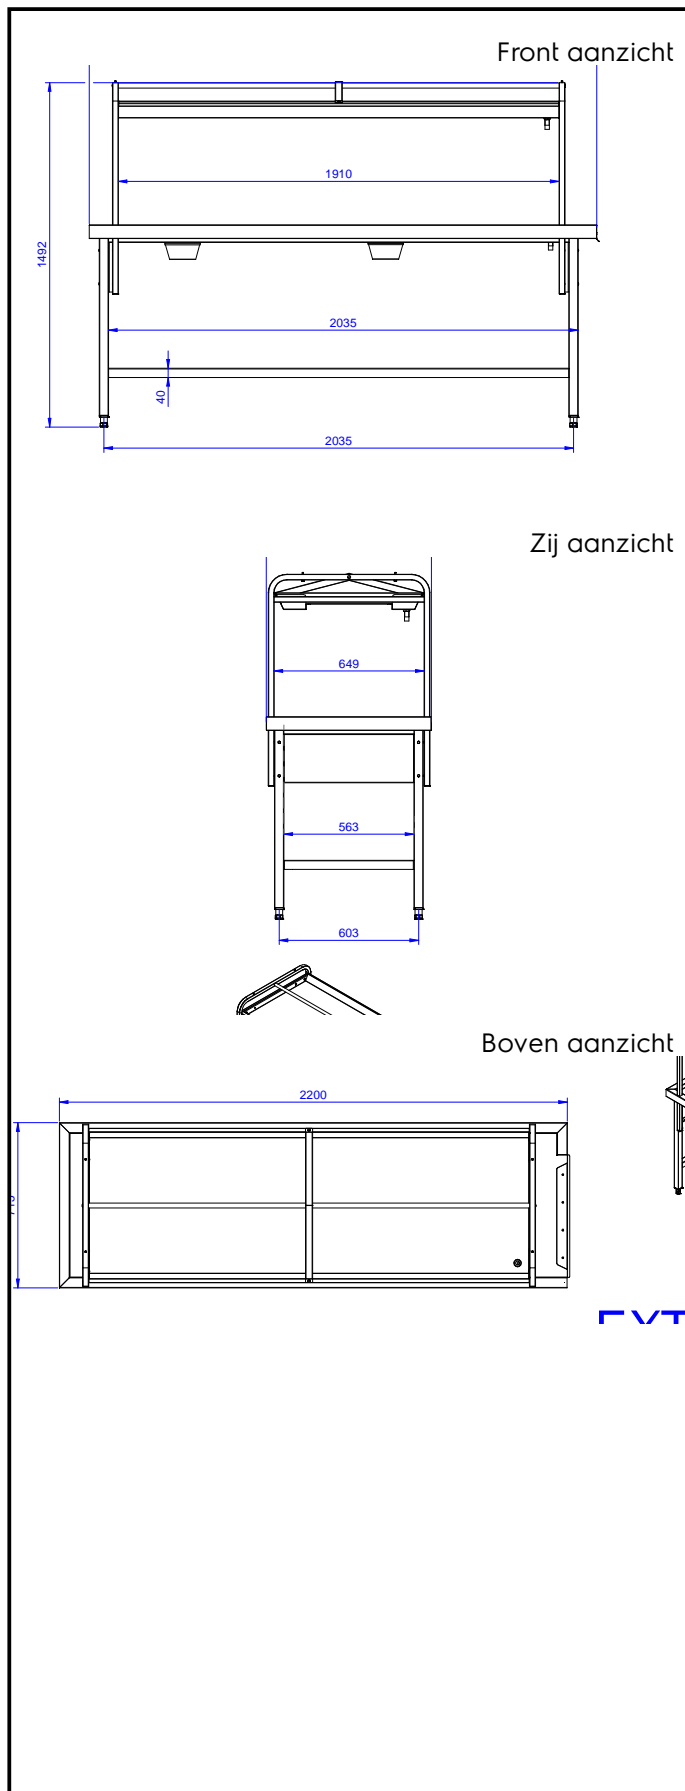

Algemene gegevens

Externe afmetingen, lengte 865486 (BHSTS22L)	2200 mm
Externe afmetingen, breedte	715 mm
Externe afmetingen, hoogte	1551 mm
Gewicht, netto	63 kg
Hoogte verstelling	-60/50 mm

Optionele accessoires

- BORDENSCHRAPER voor aanvoertafels PNC 855297 ☐
- EXTRA TWEDE SORTEERREK, geplaatst op het standaard sorteerek, 2200 mm PNC 865377 ☐
- DIENBLADRAIL voor sorteertafel 2200 mm PNC 865381 ☐
- BESTEKGOOT voor montage aan dienbladrail PNC 865383 ☐
- VLOERBEVESTIGING voor 2 vierkante poten PNC 865386 ☐
- TUSSENTAFEL, verwijderbaar, voor plaatsing in brugopstelling zonder poten tussen twee sorteertafels, 800 mm PNC 865418 ☐
- TUSSENTAFEL, verwijderbaar, voor plaatsing in brugopstelling zonder poten tussen twee sorteertafels, afvalgat met afslagring, 800 mm PNC 865419 ☐